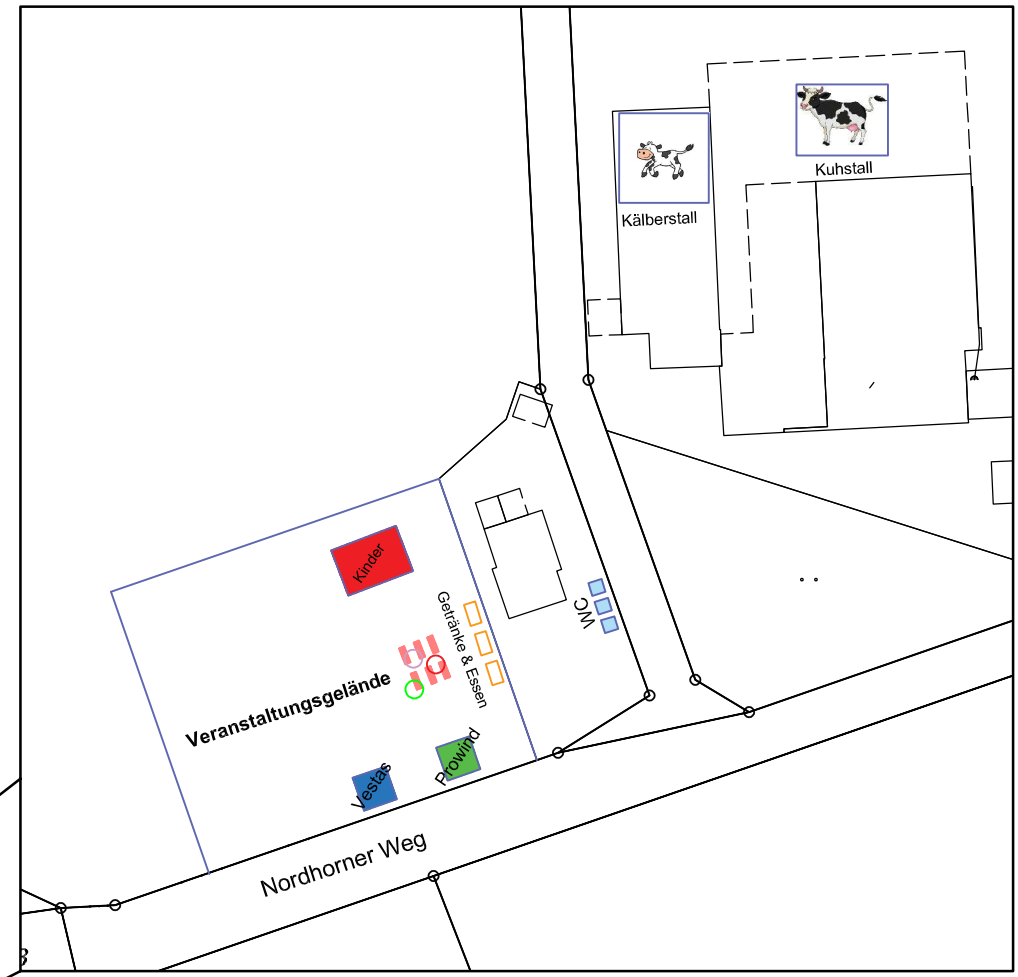

WEA 4

Veranstaltungsort

Nordhomer Weg

Baumwollstraße

WEA 1

Am Götterfeld

WEA 2

WEA 3

aus Richtung
Autobahn
A30

Parken

Straße
gesperrt

WEA 4

Keine Zufahrt
wegen Baustelle

Straße
gesperrt

WEA 1

Veranstung

WEA 2

Straße
gesperrt

Parken

aus Richtung
Bad Bentheim

Kuhstall

Kälberstall

21

WC

Getränke & Essen

Kinder

Prowind

Vestas

Veranstaltungsgelände

Nordhorner Weg

Am Görfeld